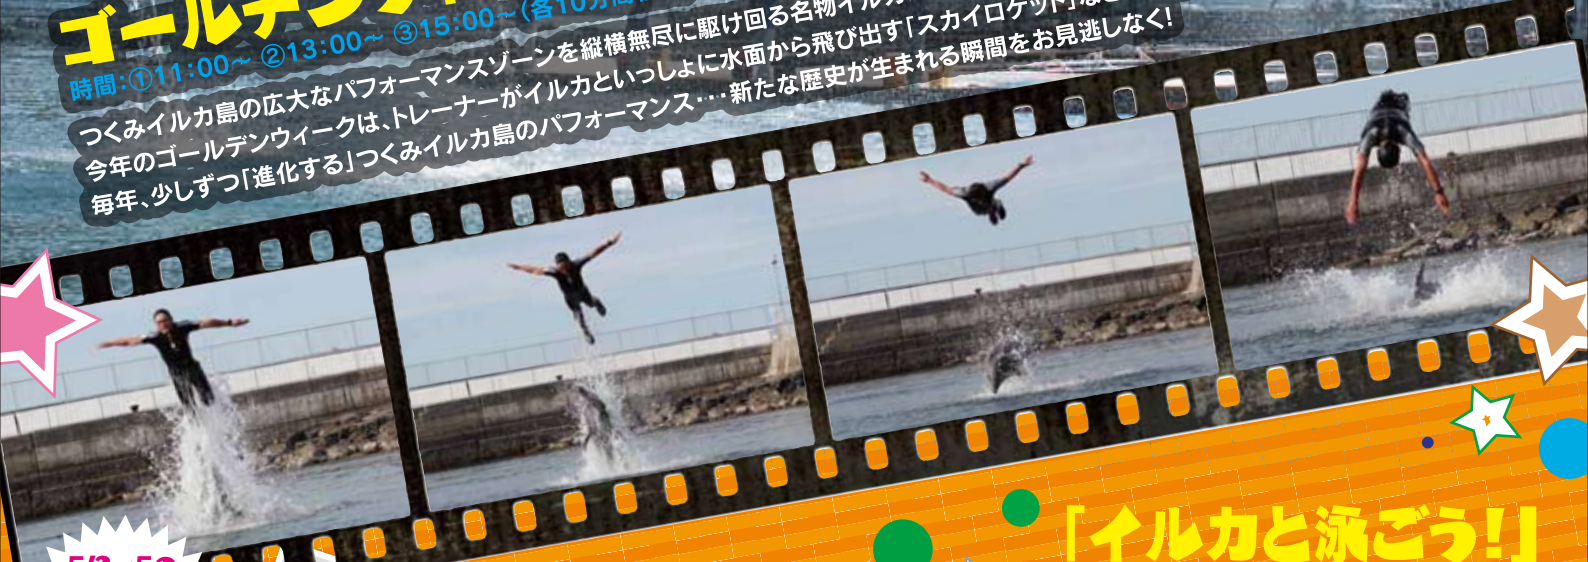

# ゴールデンウィーク特別パフォーマンス

時間: ①11:00~ ②13:00~ ③15:00~ (各10分間程度)

つくみイルカ島の広大なパフォーマンスゾーンを縦横無尽に駆け回る名物イルカパフォーマンス。今年のゴールデンウィークは、トレーナーがイルカといっしょに水面から飛び出す「スカイロケット」など、大迫力の新技が続々登場いたします! 毎年、少しずつ「進化する」つくみイルカ島のパフォーマンス... 新たな歴史が生まれる瞬間をお見逃しなく!

## オリジナル缶バッジプレゼント!

つくみイルカ島の動物たちを集めた缶バッジ! 新デザインが加わって種類も増えました。たくさん集めてね!