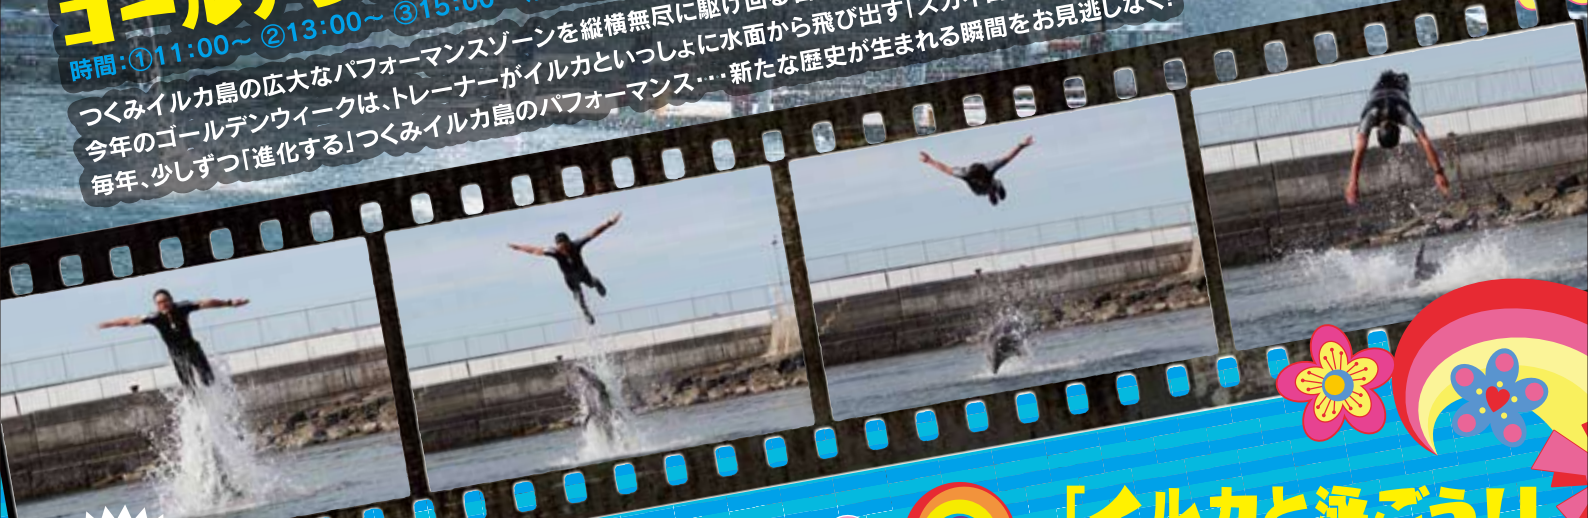

4/29 SAT 30 SUN
 5/3 WED 7 SUN
 9:00~17:00
 ※通常の営業時間は10:00~16:00
 特別営業時間

ゴールデンウィーク特別パフォーマンス

時間: ①11:00~ ②13:00~ ③15:00~ (各10分間程度)
 つくみイルカ島の広大なパフォーマンスゾーンを縦横無尽に駆け回る名物イルカパフォーマンス。今年のゴールデンウィークは、トレーナーがイルカといっしょに水面から飛び出す「スカイロケット」など、大迫力の新技が続々登場いたします! 毎年、少しずつ「進化する」つくみイルカ島のパフォーマンス... 新たな歴史が生まれる瞬間をお見逃しなく!

毎日
 先着100名
 小学生以下のお子さま限定

オリジナル
 缶バッジ
 プレゼント!

つくみイルカ島の動物たちを集めた缶バッジ! 新デザインが加わって種類も増えました。たくさん集めてね!

大好評!
 ふれあいタイム

★10:00~ ①11:10~ ②13:10~ ③15:10~ (臨時)
 ●イルカとパチリ! ●イルカとあそぼ! Lite

「イルカと泳ごう!」
 実施中!

受付時間①~10:20 ②~12:20 ③~14:20