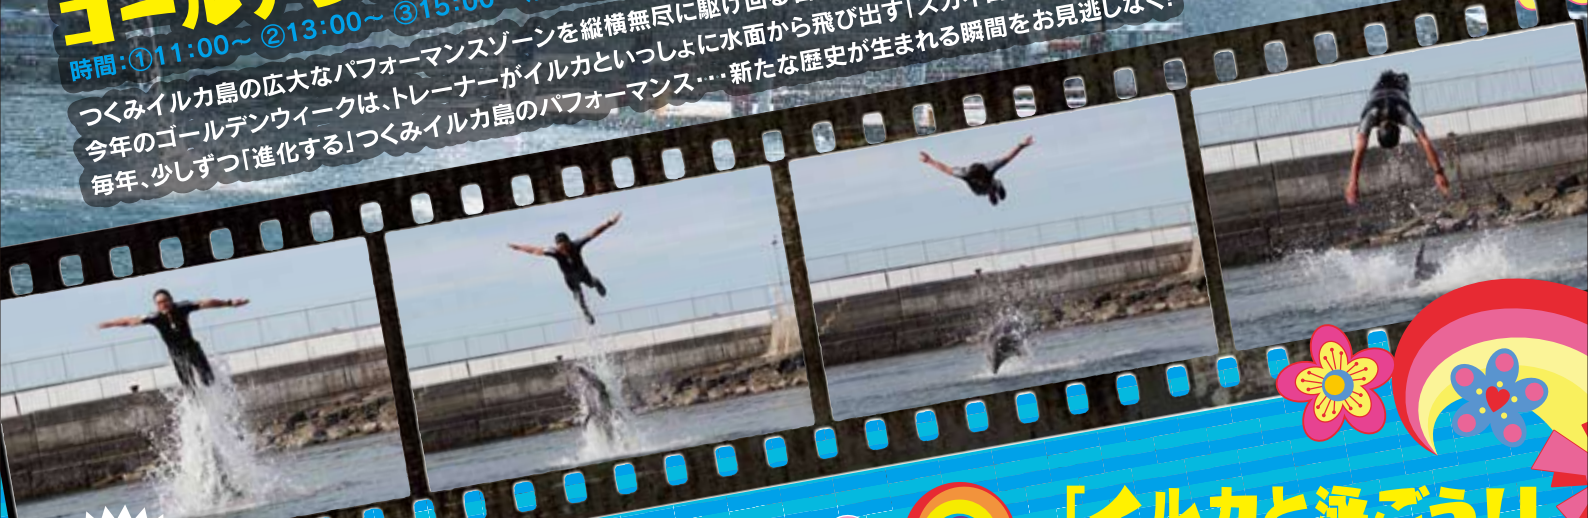

4/29 SAT 30 SUN
5/3 WED 7 SUN
9:00~17:00
※通常の営業時間は10:00~16:00
特別営業時間

ゴールデンウィーク特別パフォーマンス

時間: ①11:00~ ②13:00~ ③15:00~ (各10分間程度)
つくみイルカ島の広大なパフォーマンスゾーンを縦横無尽に駆け回る名物イルカパフォーマンス。今年のゴールデンウィークは、トレーナーがイルカといっしょに水面から飛び出す「スカイロケット」など、大迫力の新技が続々登場いたします! 毎年、少しずつ「進化する」つくみイルカ島のパフォーマンス... 新たな歴史が生まれる瞬間をお見逃しなく!

毎日
先着100名
小学生以下のお子さま限定

オリジナル 缶バッジ プレゼント!

つくみイルカ島の動物たちを集めた缶バッジ! 新デザインが加わって種類も増えました。たくさん集めてね!

大好評! ふれあいタイム

★10:00~ ①11:10~ ②13:10~ ③15:10~ (臨時)
●イルカとパチリ! ●イルカとあそぼ! Lite

「イルカと泳ごう!」 実施中!

受付時間①~10:20 ②~12:20 ③~14:20