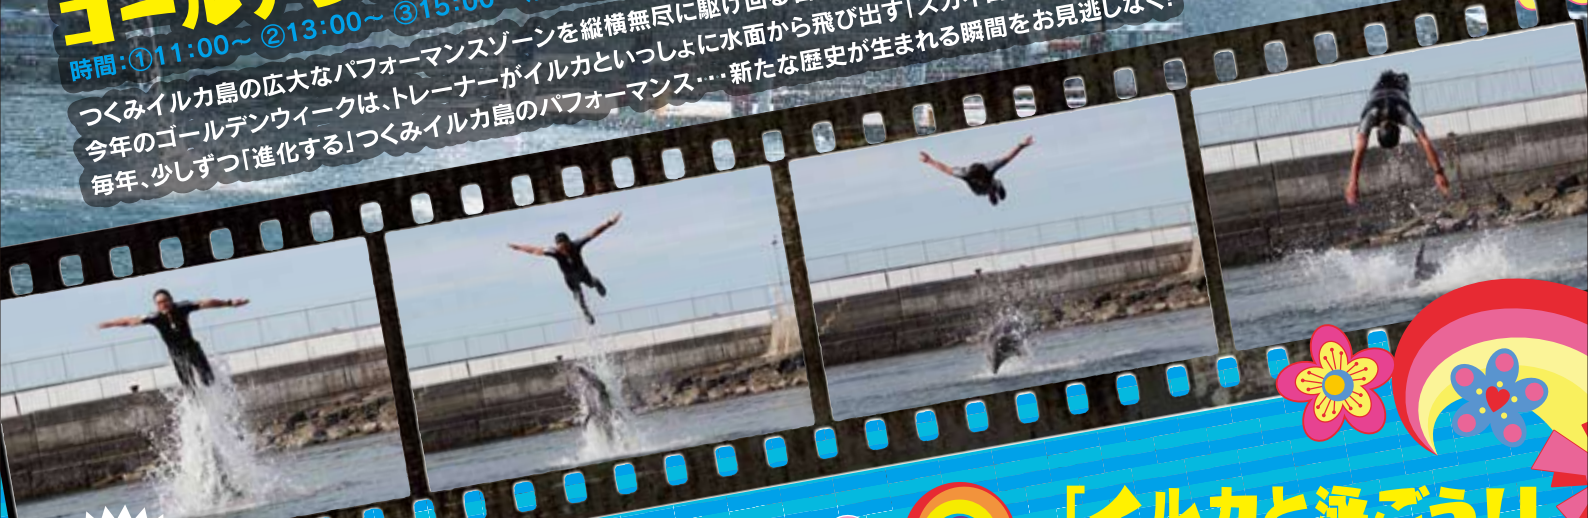

4/29 SAT 30 SUN
5/3 WED 7 SUN
9:00~17:00
※通常の営業時間は10:00~16:00
特別営業時間

ゴールデンウィーク特別パフォーマンス

時間: ①11:00~ ②13:00~ ③15:00~ (各10分間程度)
つくみイルカ島の広大なパフォーマンスゾーンを縦横無尽に駆け回る名物イルカパフォーマンス。今年のゴールデンウィークは、トレーナーがイルカといっしょに水面から飛び出す「スカイロケット」など、大迫力の新技が続々登場いたします! 毎年、少しずつ「進化する」つくみイルカ島のパフォーマンス... 新たな歴史が生まれる瞬間をお見逃しなく!

毎日
先着100名
小学生以下のお子さま限定

オリジナル缶バッジプレゼント!

つくみイルカ島の動物たちを集めた缶バッジ! 新デザインが加わって種類も増えました。たくさん集めてね!

大好評! ふれあいタイム

★10:00~ ①11:10~ ②13:10~ ③15:10~ (臨時)
●イルカとパチリ! ●イルカとあそぼ! Lite

「イルカと泳ごう!」実施中!

受付時間①~10:20 ②~12:20 ③~14:20